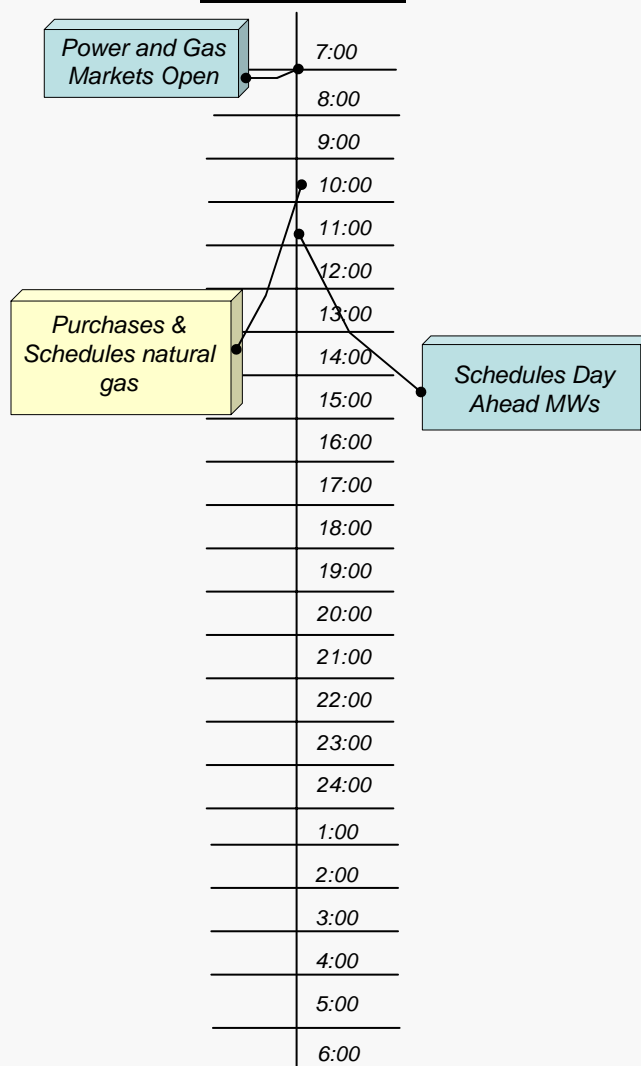

## Day Ahead